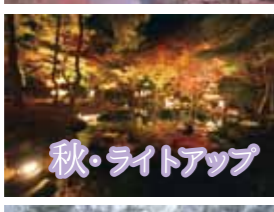

花ごよみ

3月	ロウバイ	マンサク	福寿草	紅梅・白梅	サンシュユ	カタクリ	寒緋桜	水芭蕉	椿	山桜
4月	ニリンソウ	ヤマブキ	シロヤシオツツシ	カキツバタ	アササイ	ヤマユリ	ユキノシタ	ヤマボウシ	シヤクナゲ	
5月	水蓮	アヤメ	カキツバタ	アササイ	ヤマユリ	サルスベリ	ユキノシタ	ヤマボウシ		
6月		花菖蒲	アササイ	ヤマユリ	サルスベリ					
7月										
8月										
9月	ミヤキノハギ	赤花蕎麦	キキョウ	吉祥草	紫式部	紅葉				
10月										
11月	カリンの実	サザンカ	ウメモドキの紅実							
12月										
1月										
2月	ロウバイ	マンサク	福寿草							

秋保石の庭
小屋館跡庭園

小屋館跡庭園の八景

① 水琴窟の景 ② 竹林の景 ③ 秋保石組の景 ④ 梅林の景 ⑤ 杉林の景 ⑥ 三尊石の景 ⑦ 句碑のある池の景 ⑧ 稲田の景

い 市太郎の湯 ろ そば処市太郎 は ミニ足湯 に 水芭蕉池 ほ 鹿乙の湯(貸切専用) へ 炊飯棟 と オートキャンプ場 ち カフェ・ロシェ り やかたの湯(足湯) め 睡蓮堀